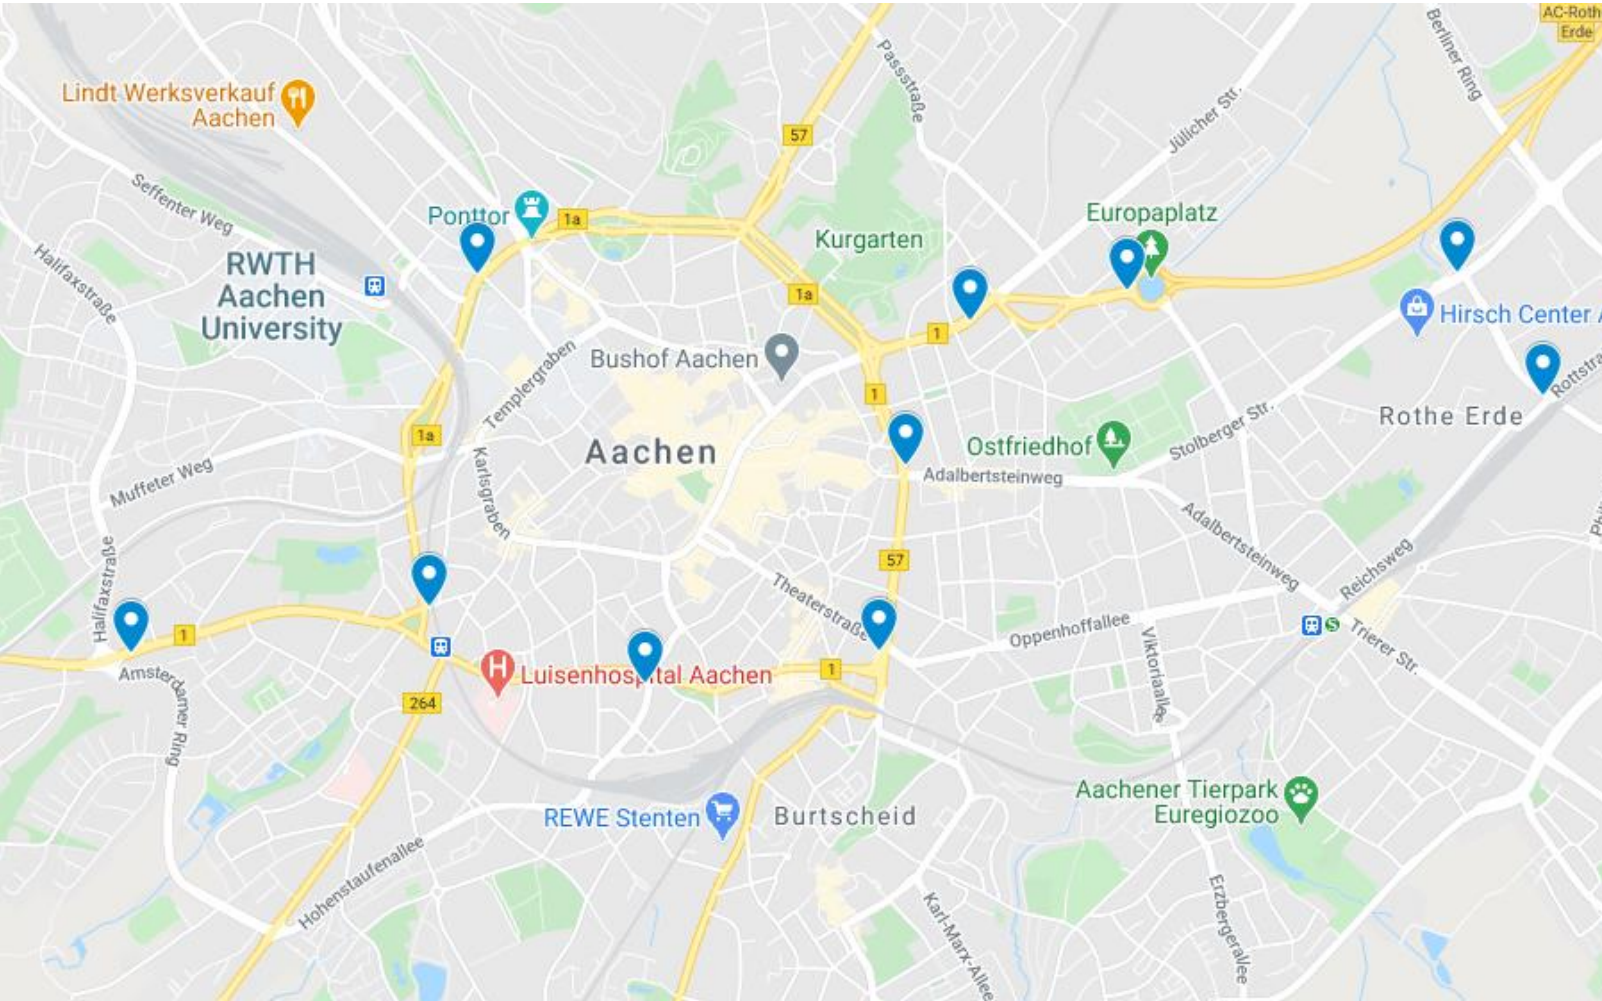

# Preisliste Digital City Flags – 2023 – Aachen

Täglich · Verschiedene Frequenzen buchbar · bis zu 10 Standorte und insgesamt 12 Flächen

# Premium Standorte DCF – Aachen – Übersichtskarte

## Standortübersicht 12er DCF Flags Aachen

- DCF 01** / beidseitig  
52068, Europaplatz 10
- DCF 02** / einseitig  
52062, Jülicher Str. 59
- DCF 03** / beidseitig  
52062 Kaiserplatz 11
- DCF 04** / einseitig  
52062 Wilhelmstraße 4
- DCF 05** / einseitig  
52064, Mozartstraße 2A
- DCF 06** / einseitig  
52064, Vaalser Str.
- DCF 07** / einseitig  
52062 Turmstraße 10
- DCF 08** / einseitig  
52062 Vaalser. Str 242-246
- DCF 12** / einseitig  
52068 Breslauer Str.
- DCF 13** / einseitig  
52068 Dresdner Str.