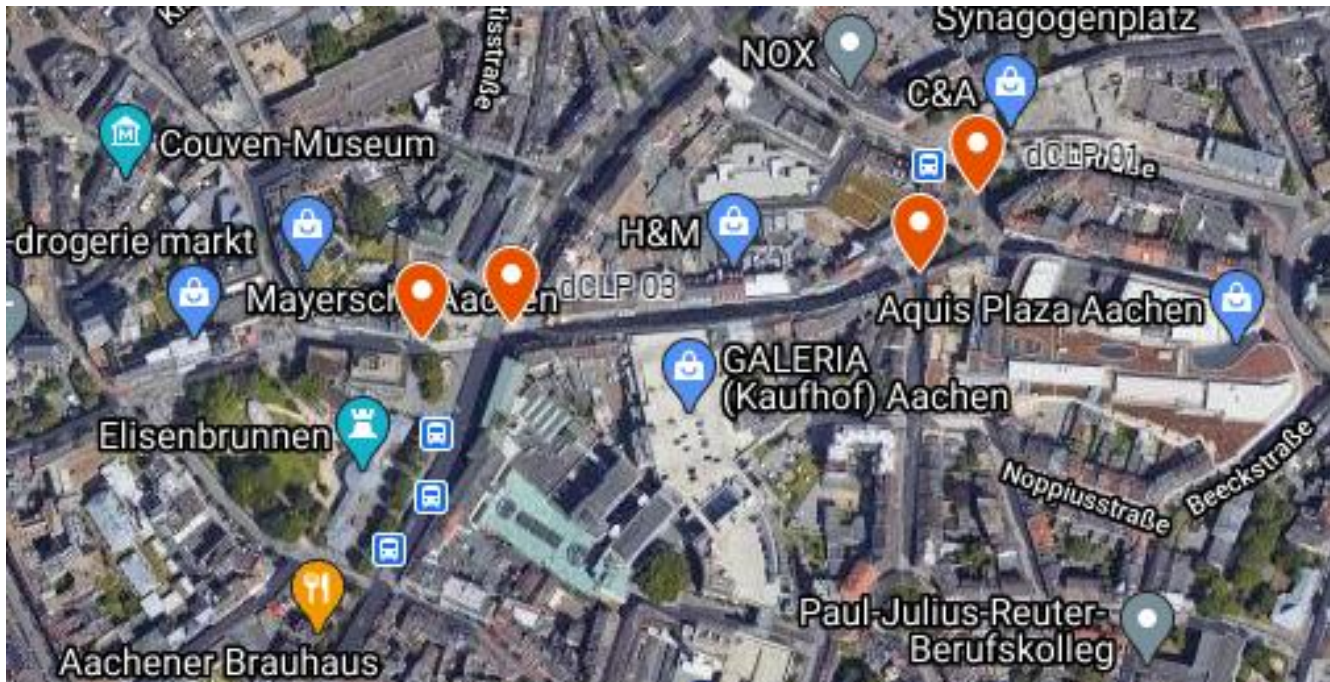

Premium Standorte dCLP – Aachen – Übersichtskarte

Übersicht 4 Standorte / 8 Flächen

dCLP 1 | Doppelseitig

Willy-Brandt-Platz, 52062 Aachen

dCLP 2 | Doppelseitig

Adalbertstraße (Kreuzung Adalbertsberg), 52062 Aachen

dCLP 3 | Doppelseitig

Adalbertstraße (Kreuzung Peterstraße), 52062 Aachen

dCLP 4 | Doppelseitig

Holzgraben (Kreuzung Ursulinenstraße), 52062 Aachen