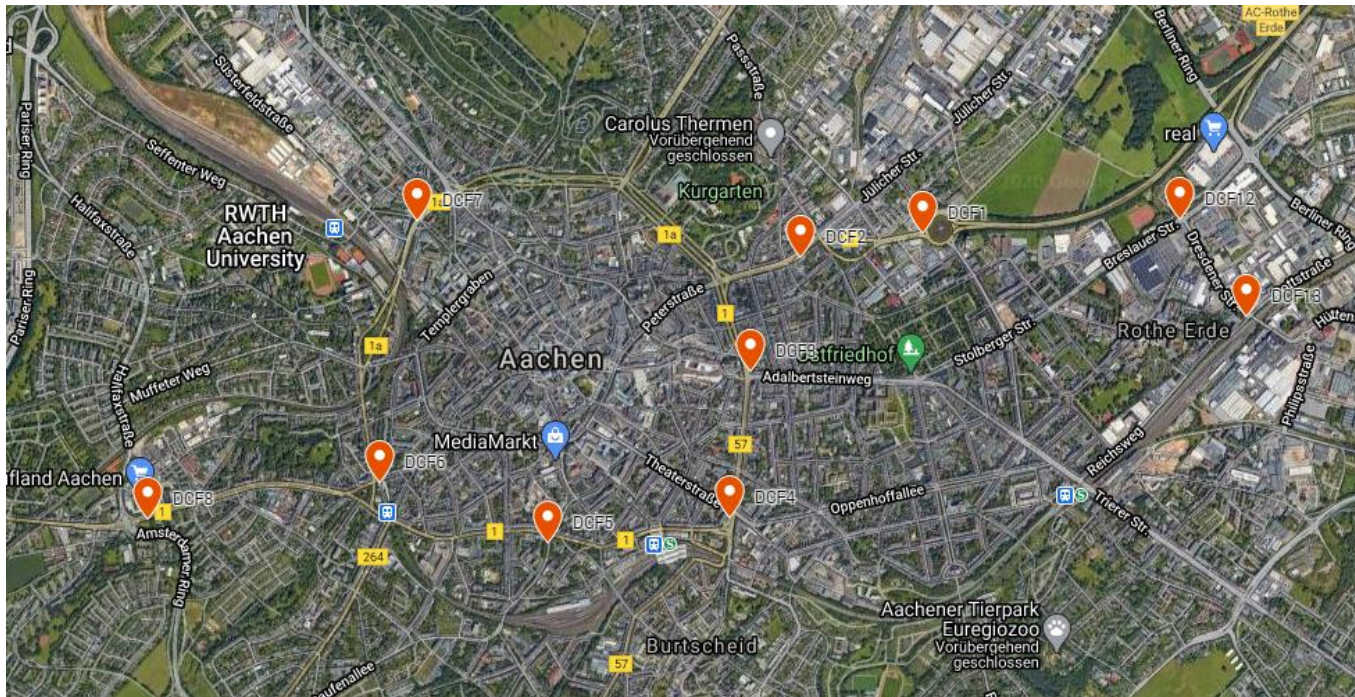

Landmark XL – jede Minute

- je Sende-Minute: 1 Spot
- 1 ausgewählter Standort
- Preis: 955€/Monat*

Landmark L – jede 2 Minuten

- je 2 Sende-Minuten: 1 Spot
- 1 ausgewählter Standort
- Preis: 655€/Monat*

Landmark M – jede 3 Minuten

Premium Standorte DCF – Aachen – Übersichtskarte

Übersicht 10 Standorte / 12 Flächen

DCF 1 | Doppelseitig
Europaplatz 10, 52068 Aachen

DCF 2 | Einseitig
Jülicher Straße 59, 52070 Aachen

DCF 3 | Doppelseitig
Kaiserplatz 11, 52062 Aachen

DCF 4 | Einseitig
Wilhelmstraße 4, 52062 Aachen

DCF 5 | Einseitig
Mozartstraße 2a, 52064 Aachen

DCF 6 | Einseitig
Vaalser Straße, 52064

DCF 7 | Einseitig
Turmstraße 10, 52062 Aachen

DCF 8 | Einseitig
Vaalser Straße 242-246, 52074 Aachen